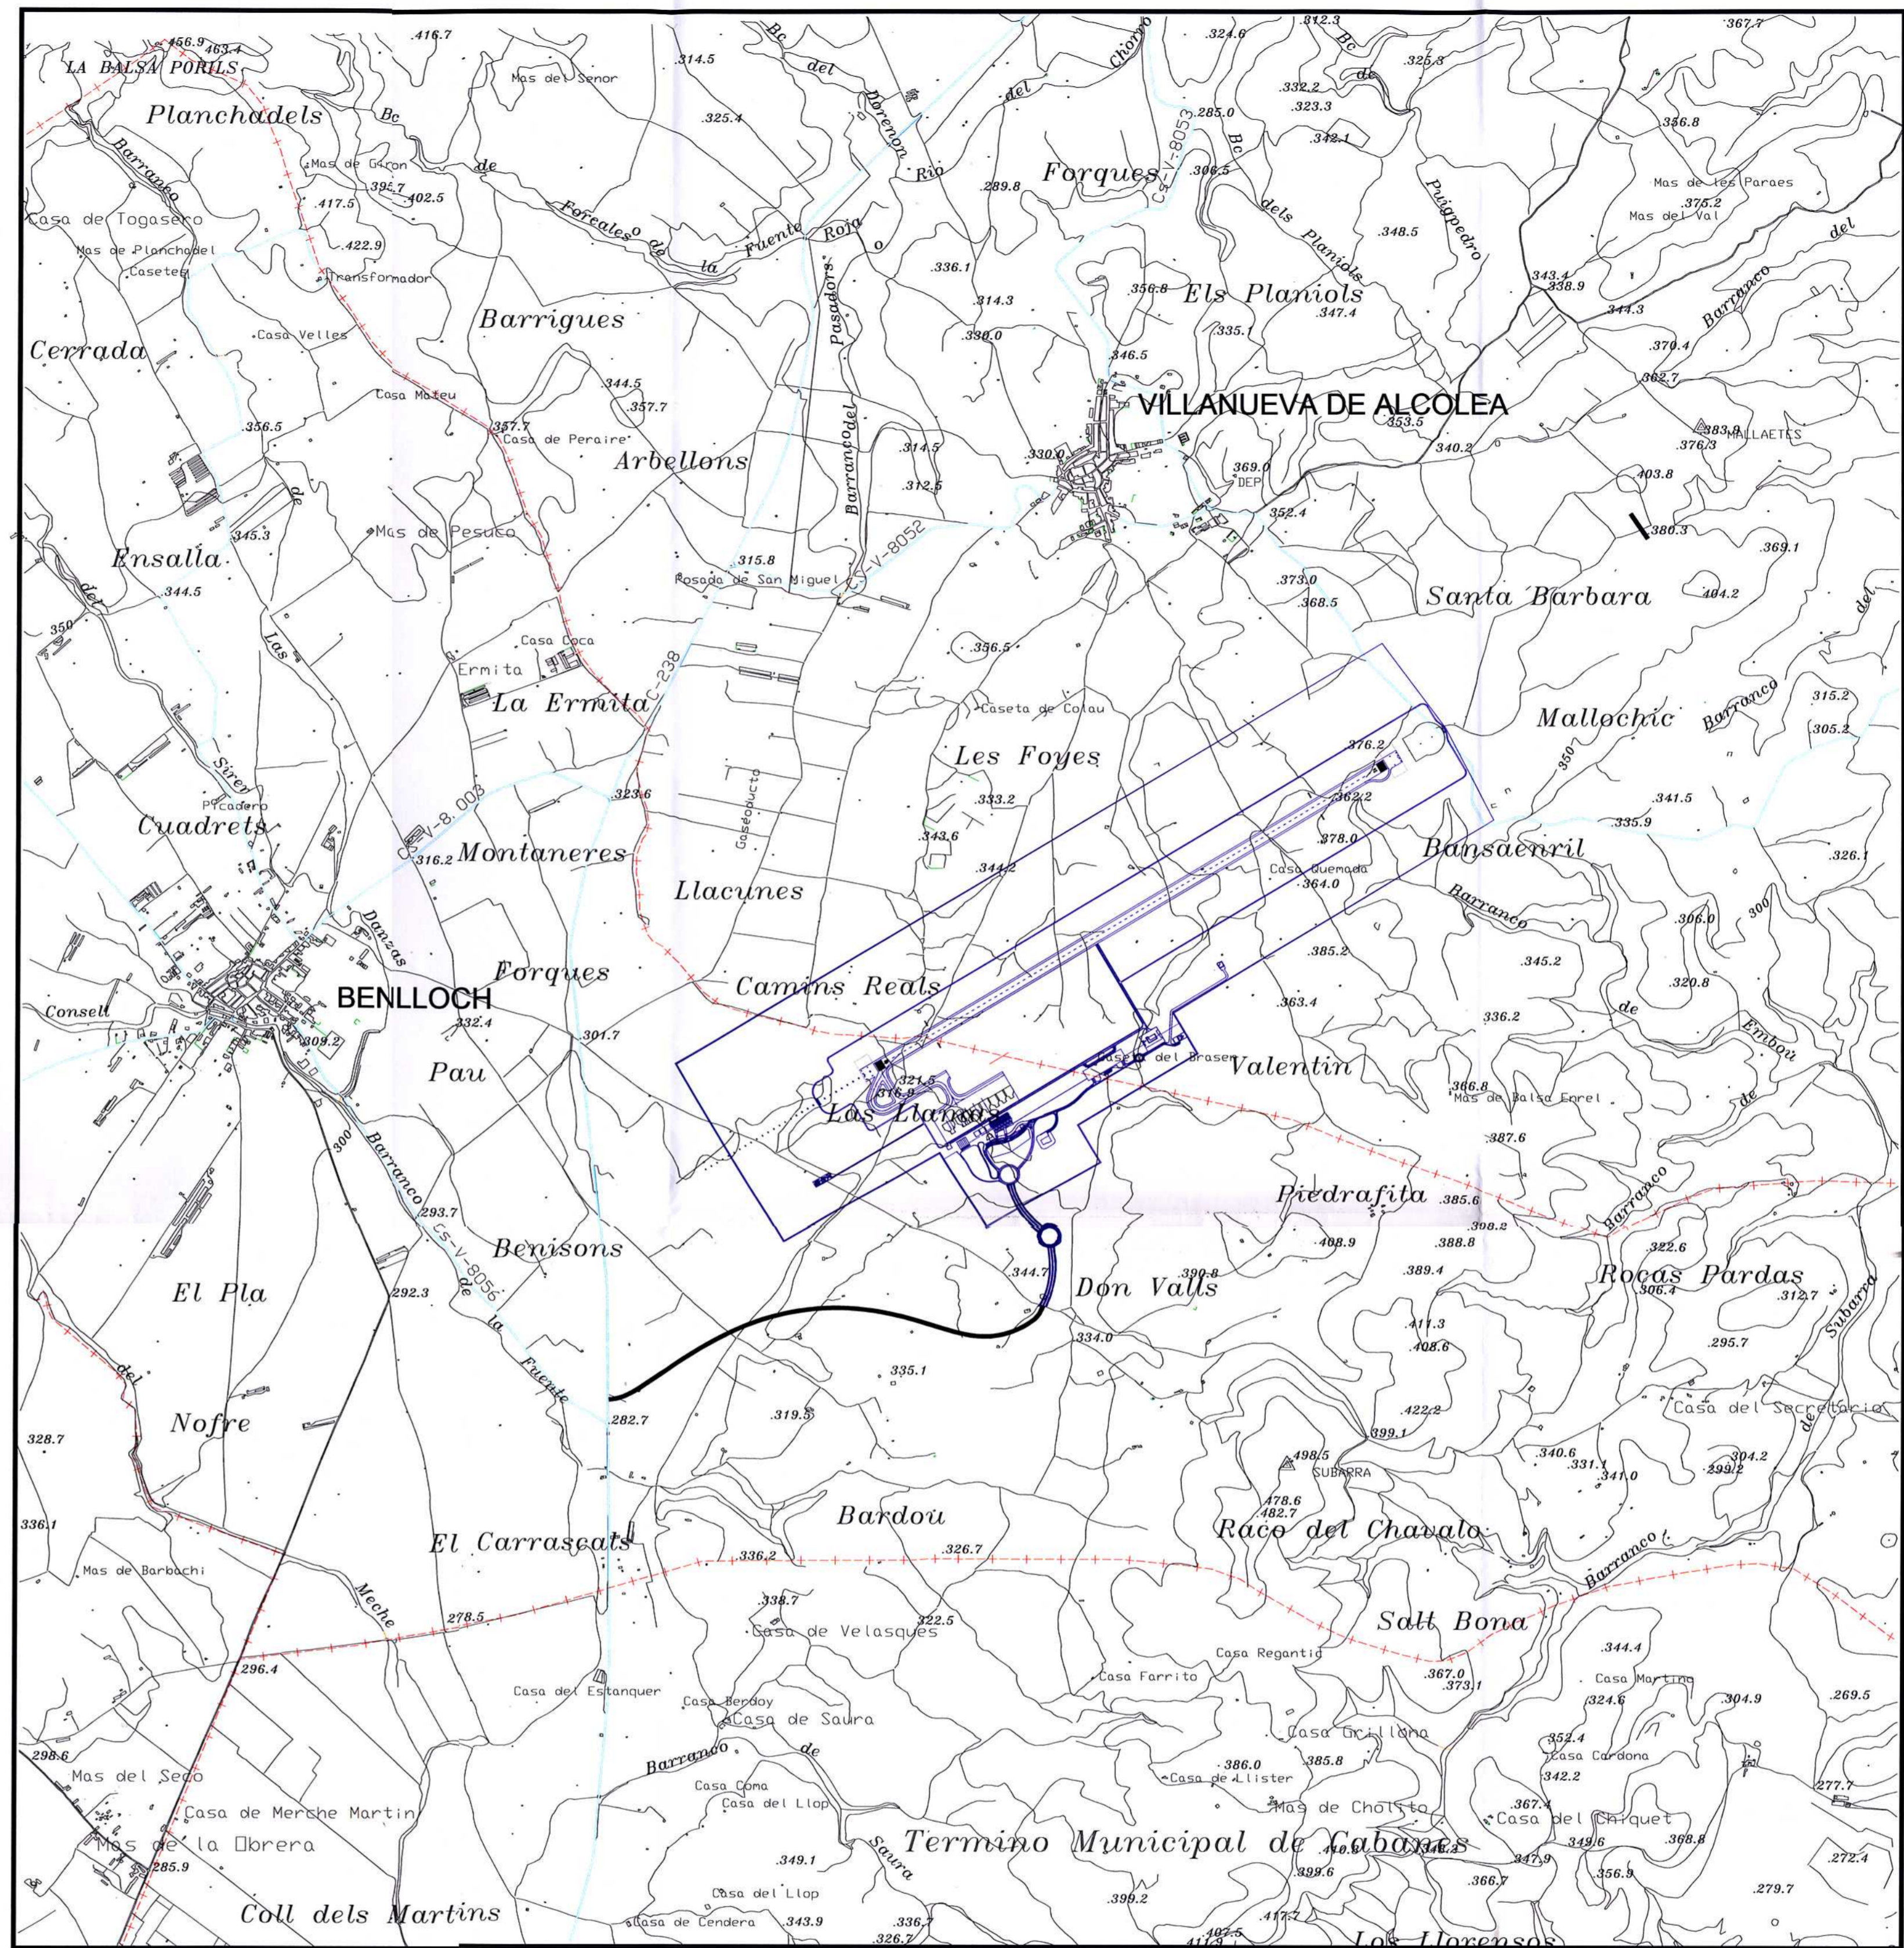

ESCALA 1:100.000

ESCALA 1:20.000

**AEROPUERTO DE CASTELLON, S.L.**

**AEROPUERTO DE CASTELLON**

PLANO:	1		
	PLAN DIRECTOR		
AUTOR PROPUESTA:	LOCALIZACION DEL AEROPUERTO		
HOJA:	1/1	ESCALA:	VARIAS
		FECHA:	ENERO - 2004