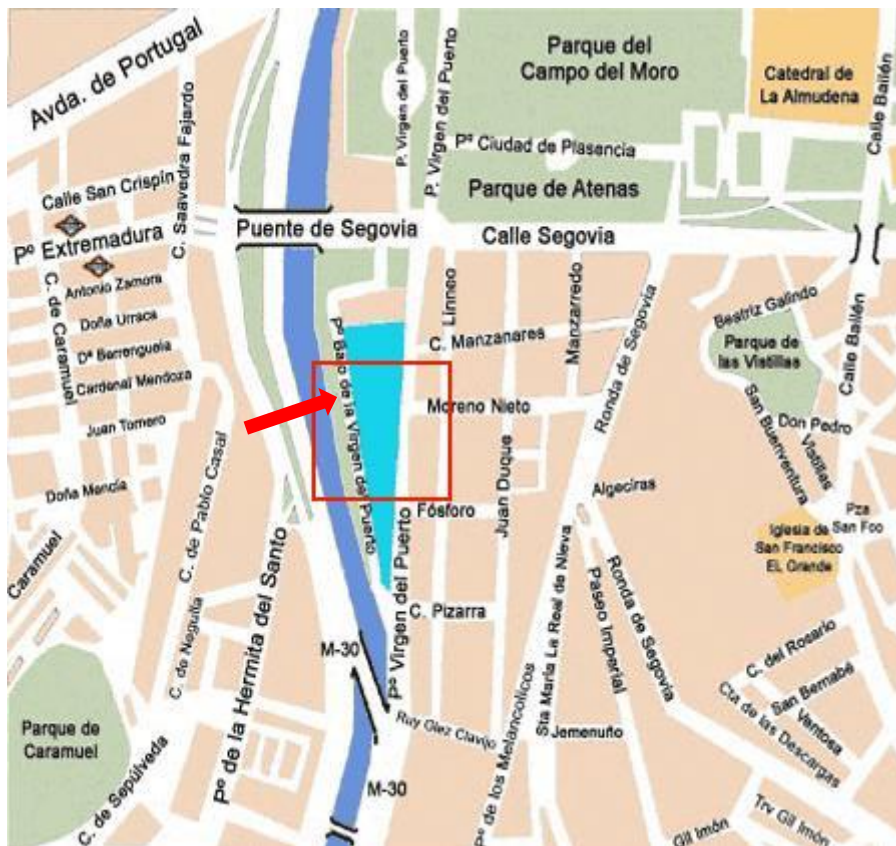

CENTRO DE ESTUDIOS HIDROGRÁFICOS (CEH)

Paseo Bajo de la Virgen del Puerto, 3

28005 Madrid

Tel.: (+34) 91 335 7900

Fax: (+34) 91 335 7922

[Localización del Centro en Google Maps](#)

La forma de acceder es a través una pequeña calle, junto a la gasolinera, que sale del Puente de Segovia y va hacia el cauce del Manzanares. Se pasa primero por delante de la Sala de fiestas de la Riviera y a continuación se ve la entrada al Centro de Estudios Hidrográficos.