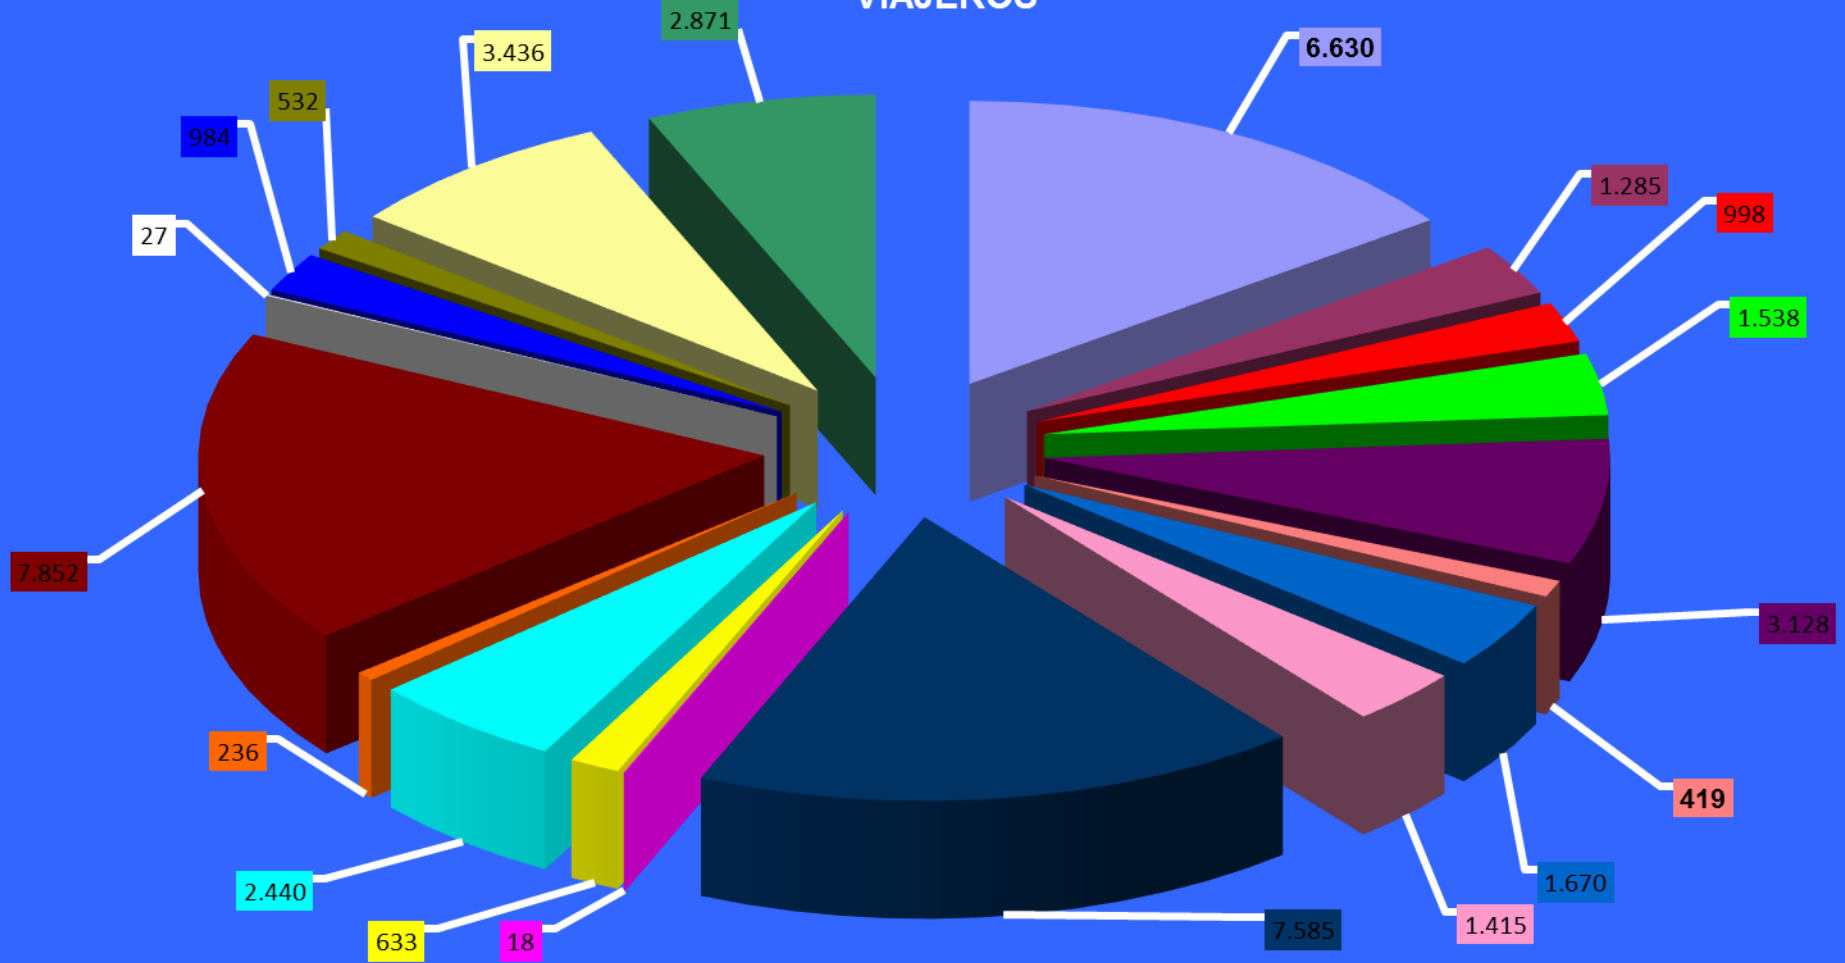

# TARJETAS MERCANCIAS Y VIAJEROS

30-09-2017

COMUNIDAD AUTONOMA	MERCANCIAS	VIAJEROS	MERCANCIAS Y VIAJEROS
ANDALUCIA	92.636	6.630	52.160
ARAGON	16.026	1.285	10.985
ASTURIAS	10.942	998	7.983
BALEARES	6.922	1.538	7.467
CANARIAS	17.504	3.128	16.328
CANTABRIA	6.310	419	4.581
CASTILLA Y LEON	33.374	1.670	23.975
CASTILLA-LA MANCHA	31.239	1.415	17.866
CATALUÑA	55.497	7.585	39.374
CEUTA	339	18	316
EXTREMADURA	14.803	633	8.334
GALICIA	34.959	2.440	24.462
LA RIOJA	3.711	236	2.257
MADRID	35.268	7.852	36.198
MELILLA	386	27	167
MURCIA	21.685	984	11.823
NAVARRA	6.623	532	5.112
PAIS VASCO	15.252	3.436	16.437
VALENCIA	47.782	2.871	28.723
<b>TOTAL</b>	<b>451.258</b>	<b>43.697</b>	<b>314.548</b>

**Mercancías:** Número de tarjetas en vigor con anotación exclusiva de CAP de mercancías a fecha de la estadística

**Viajeros:** Número de tarjetas en vigor con anotación exclusiva de CAP de viajeros a fecha de la estadística

**Mercancías y viajeros:** Número de tarjetas en vigor con anotación CAP de mercancías y viajeros a fecha de la estadística

# VIAJEROS

■ ANDALUCIA	■ ARAGON	■ ASTURIAS	■ BALEARES	■ CANARIAS
■ CANTABRIA	■ CASTILLA Y LEON	■ CASTILLA-LA MANCHA	■ CATALUÑA	■ CEUTA
■ EXTREMADURA	■ GALICIA	■ LA RIOJA	■ MADRID	■ MELILLA
■ MURCIA	■ NAVARRA	■ PAIS VASCO	■ VALENCIA	