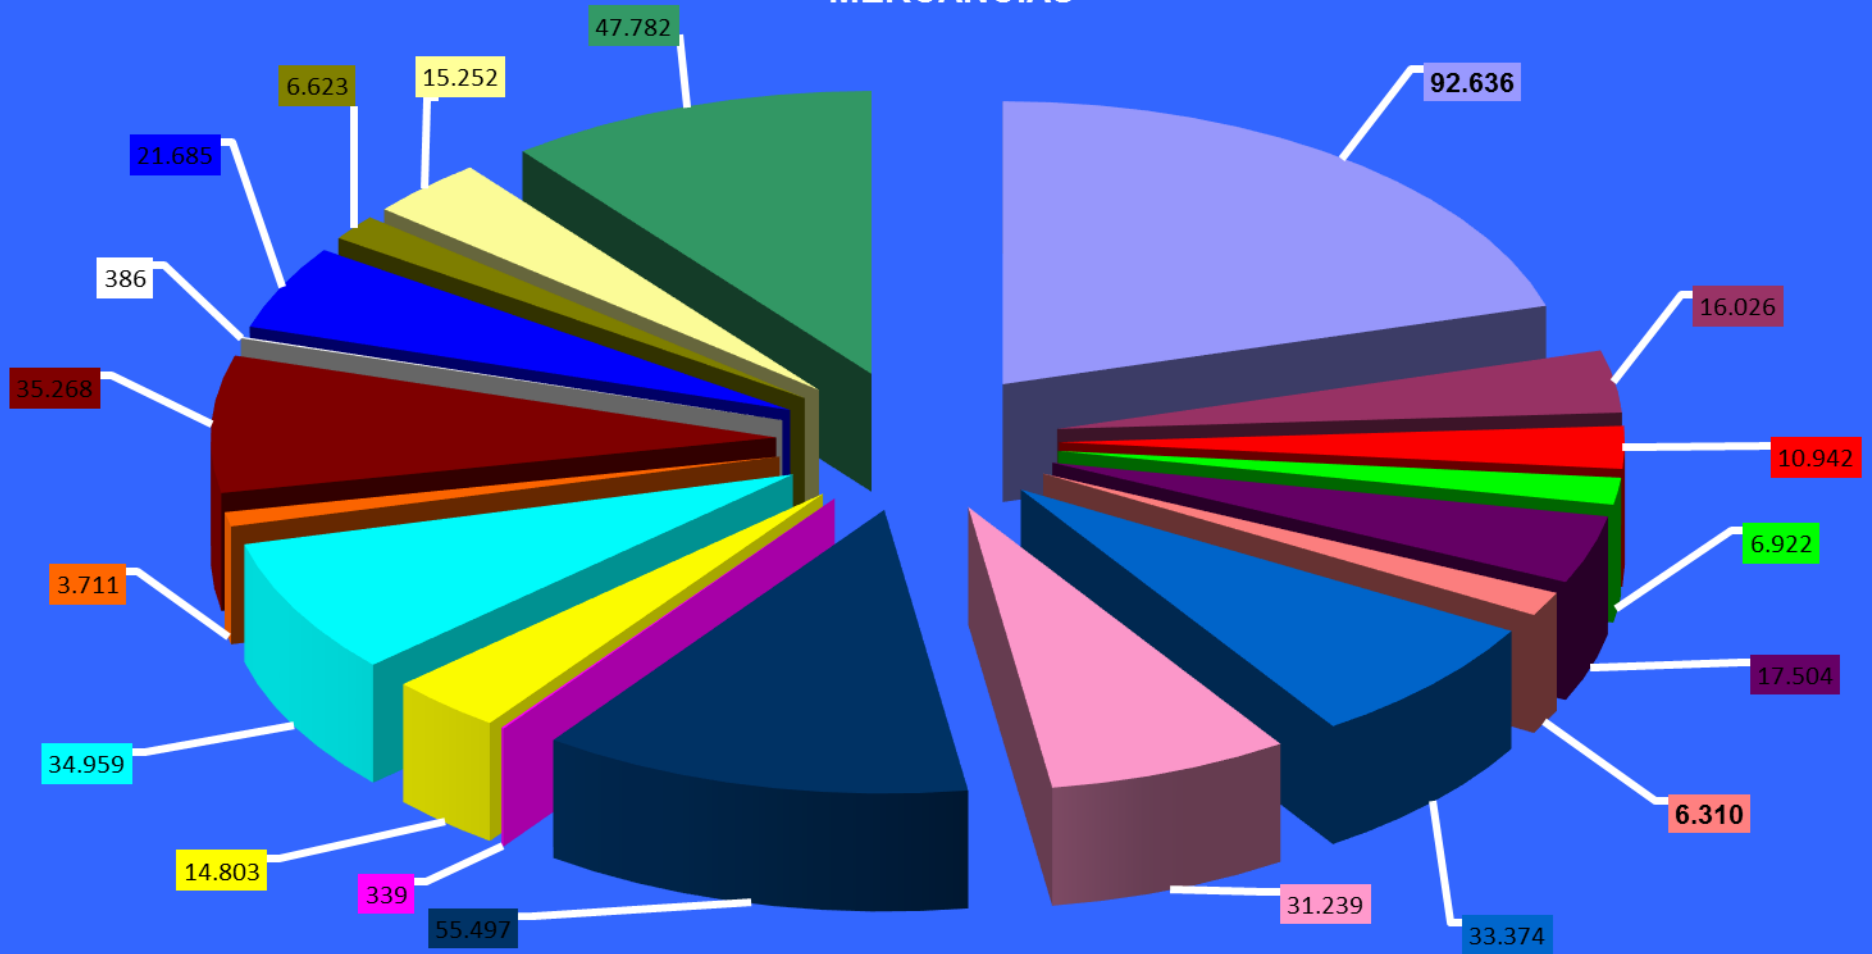

TARJETAS MERCANCIAS Y VIAJEROS

30-09-2017

COMUNIDAD AUTONOMA	MERCANCIAS	VIAJEROS	MERCANCIAS Y VIAJEROS
ANDALUCIA	92.636	6.630	52.160
ARAGON	16.026	1.285	10.985
ASTURIAS	10.942	998	7.983
BALEARES	6.922	1.538	7.467
CANARIAS	17.504	3.128	16.328
CANTABRIA	6.310	419	4.581
CASTILLA Y LEON	33.374	1.670	23.975
CASTILLA-LA MANCHA	31.239	1.415	17.866
CATALUÑA	55.497	7.585	39.374
CEUTA	339	18	316
EXTREMADURA	14.803	633	8.334
GALICIA	34.959	2.440	24.462
LA RIOJA	3.711	236	2.257
MADRID	35.268	7.852	36.198
MELILLA	386	27	167
MURCIA	21.685	984	11.823
NAVARRA	6.623	532	5.112
PAIS VASCO	15.252	3.436	16.437
VALENCIA	47.782	2.871	28.723
TOTAL	451.258	43.697	314.548

Mercancías: Número de tarjetas en vigor con anotación exclusiva de CAP de mercancías a fecha de la estadística

Viajeros: Número de tarjetas en vigor con anotación exclusiva de CAP de viajeros a fecha de la estadística

Mercancías y viajeros: Número de tarjetas en vigor con anotación CAP de mercancías y viajeros a fecha de la estadística

MERCANCIAS

■ ANDALUCIA	■ ARAGON	■ ASTURIAS	■ BALEARES	■ CANARIAS
■ CANTABRIA	■ CASTILLA Y LEON	■ CASTILLA-LA MANCHA	■ CATALUÑA	■ CEUTA
■ EXTREMADURA	■ GALICIA	■ LA RIOJA	■ MADRID	■ MELILLA
■ MURCIA	■ NAVARRA	■ PAIS VASCO	■ VALENCIA