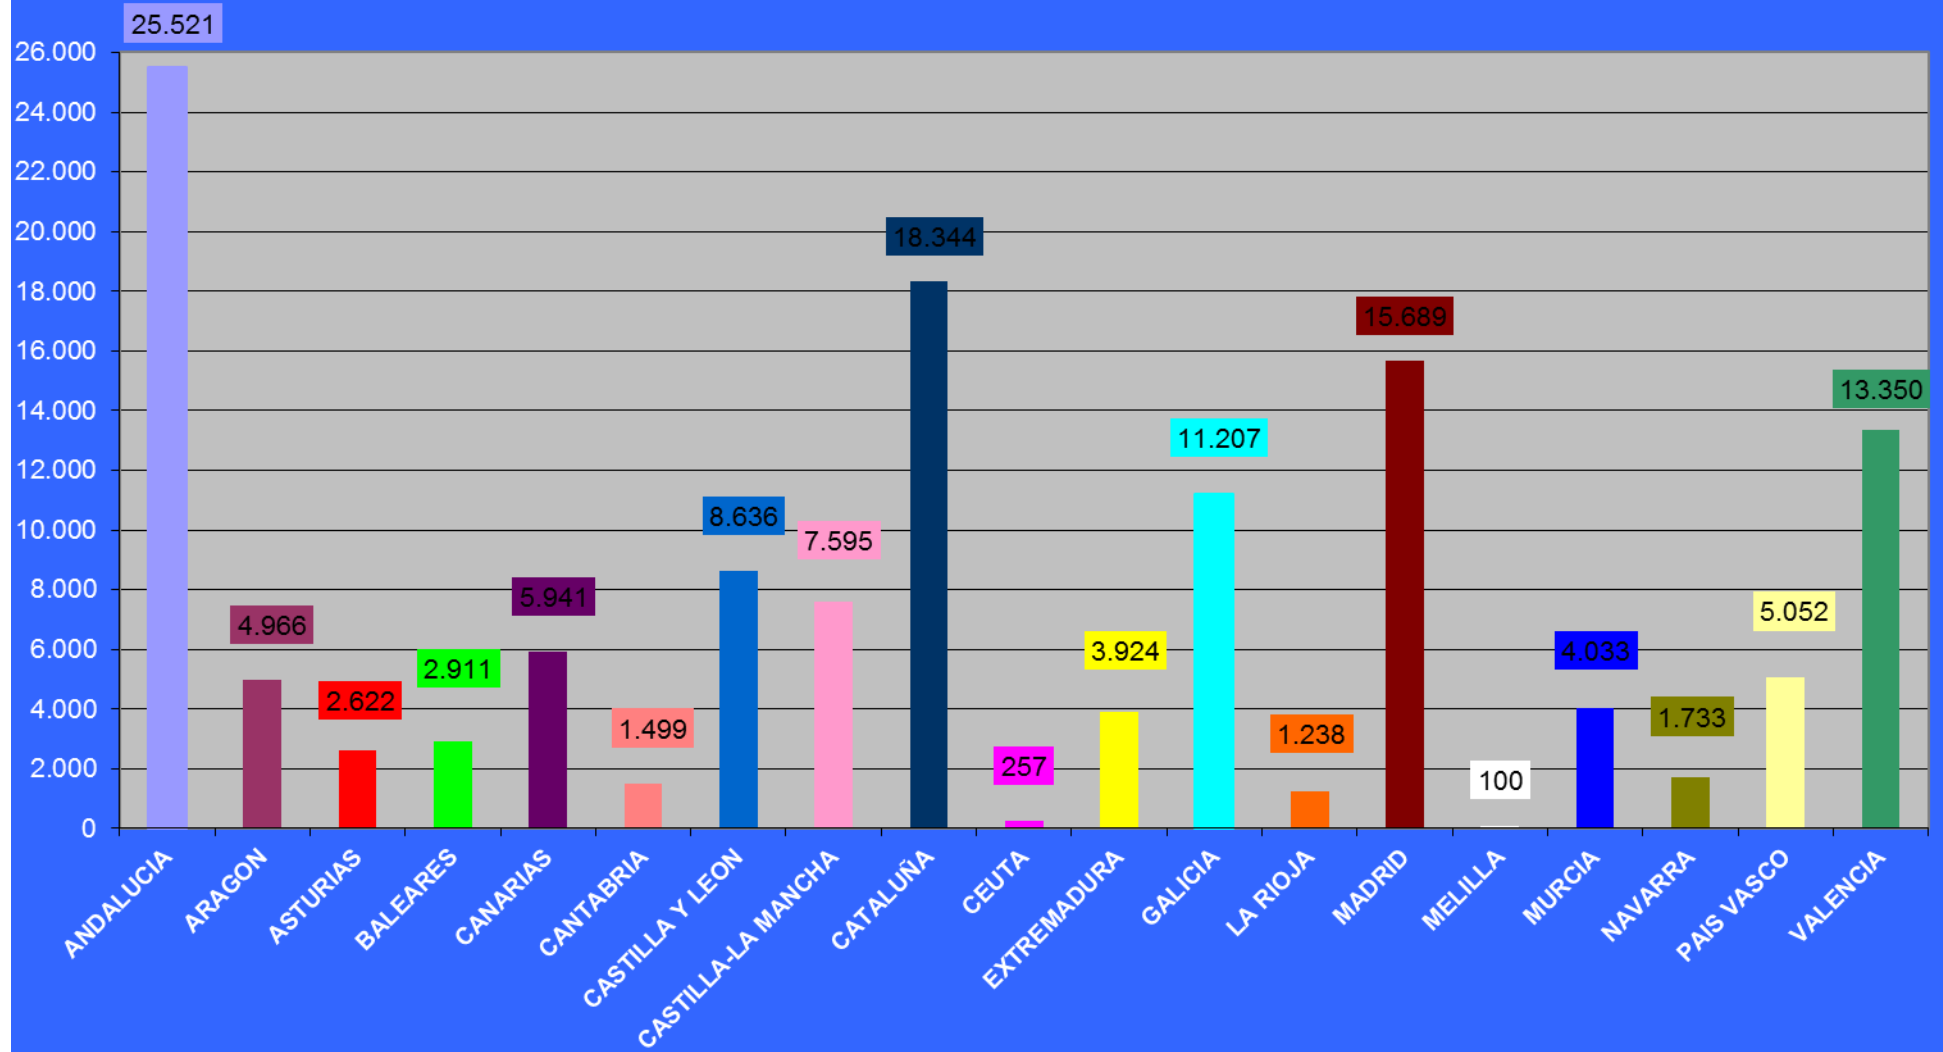

FORMACION CONTINUA

01-05-2012

COMUNIDAD AUTONOMA	CENTROS AUTORIZADOS	CURSOS HOMOLOGADOS	CURSOS INICIADOS	ALUMNOS MATRICULADOS	TARJETAS EMITIDAS
ANDALUCIA	621	335	1.915	25.521	16.908
ARAGON	96	55	333	4.966	3.041
ASTURIAS	57	33	183	2.622	1.585
BALEARES	48	29	234	2.911	2.183
CANARIAS	102	43	423	5.941	4.219
CANTABRIA	20	14	102	1.499	1.156
CASTILLA Y LEON	176	102	593	8.636	5.728
CASTILLA-LA MANCHA	121	146	565	7.595	4.170
CATALUÑA	358	218	1.397	18.344	11.974
CEUTA	4	4	28	257	207
EXTREMADURA	92	43	255	3.924	2.411
GALICIA	180	116	793	11.207	7.844
LA RIOJA	19	14	94	1.238	923
MADRID	273	164	1.139	15.689	11.686
MELILLA	5	3	8	100	64
MURCIA	120	79	365	4.033	2.472
NAVARRA	48	17	111	1.733	1.286
PAIS VASCO	111	54	407	5.052	3.769
VALENCIA	281	154	1.370	13.350	9.135
TOTAL	2.732	1.623	10.315	134.618	90.761

CENTROS AUTORIZADOS

- ANDALUCIA
- ARAGON
- ASTURIAS
- BALEARES
- CANARIAS
- CANTABRIA
- CASTILLA Y LEON
- CASTILLA-LA MANCHA
- CATALUÑA
- CEUTA
- EXTREMADURA
- GALICIA
- LA RIOJA
- MADRID
- MELILLA
- MURCIA
- NAVARRA
- PAIS VASCO
- VALENCIA

CURSOS HOMOLOGADOS

CURSOS INICIADOS

ALUMNOS INSCRITOS EN CURSOS

TARJETAS EMITIDAS

- ANDALUCIA
- ARAGON
- ASTURIAS
- BALEARES
- CANARIAS
- CANTABRIA
- CASTILLA Y LEON
- CASTILLA-LA MANCHA
- CATALUÑA
- CEUTA
- EXTREMADURA
- GALICIA
- LA RIOJA
- MADRID
- MELILLA
- MURCIA
- NAVARRA
- PAIS VASCO
- VALENCIA