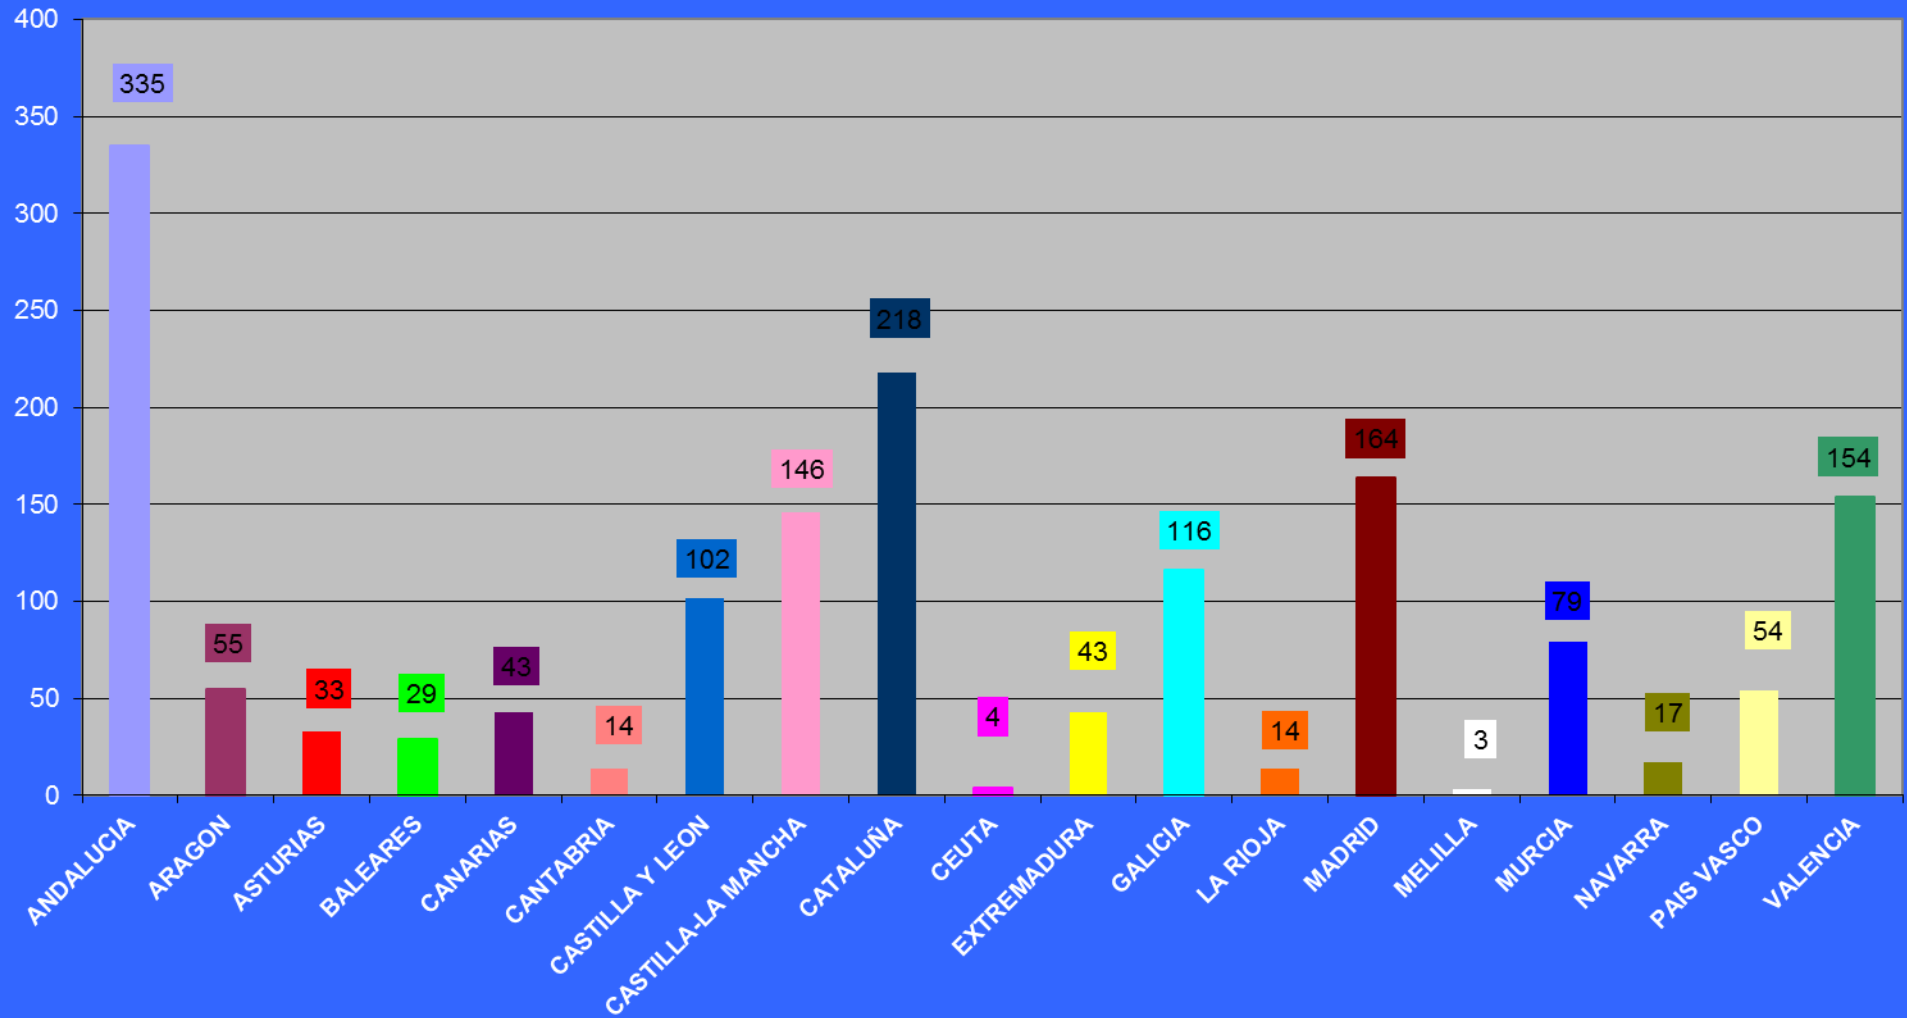

FORMACION CONTINUA

01-05-2012

COMUNIDAD AUTONOMA	CENTROS AUTORIZADOS	CURSOS HOMOLOGADOS	CURSOS INICIADOS	ALUMNOS MATRICULADOS	TARJETAS EMITIDAS
ANDALUCIA	621	335	1.915	25.521	16.908
ARAGON	96	55	333	4.966	3.041
ASTURIAS	57	33	183	2.622	1.585
BALEARES	48	29	234	2.911	2.183
CANARIAS	102	43	423	5.941	4.219
CANTABRIA	20	14	102	1.499	1.156
CASTILLA Y LEON	176	102	593	8.636	5.728
CASTILLA-LA MANCHA	121	146	565	7.595	4.170
CATALUÑA	358	218	1.397	18.344	11.974
CEUTA	4	4	28	257	207
EXTREMADURA	92	43	255	3.924	2.411
GALICIA	180	116	793	11.207	7.844
LA RIOJA	19	14	94	1.238	923
MADRID	273	164	1.139	15.689	11.686
MELILLA	5	3	8	100	64
MURCIA	120	79	365	4.033	2.472
NAVARRA	48	17	111	1.733	1.286
PAIS VASCO	111	54	407	5.052	3.769
VALENCIA	281	154	1.370	13.350	9.135
TOTAL	2.732	1.623	10.315	134.618	90.761

CENTROS AUTORIZADOS

- ANDALUCIA
- ARAGON
- ASTURIAS
- BALEARES
- CANARIAS
- CANTABRIA
- CASTILLA Y LEON
- CASTILLA-LA MANCHA
- CATALUÑA
- CEUTA
- EXTREMADURA
- GALICIA
- LA RIOJA
- MADRID
- MELILLA
- MURCIA
- NAVARRA
- PAIS VASCO
- VALENCIA

CURSOS HOMOLOGADOS

CURSOS INICIADOS

ALUMNOS INSCRITOS EN CURSOS

TARJETAS EMITIDAS

- ANDALUCIA
- ARAGON
- ASTURIAS
- BALEARES
- CANARIAS
- CANTABRIA
- CASTILLA Y LEON
- CASTILLA-LA MANCHA
- CATALUÑA
- CEUTA
- EXTREMADURA
- GALICIA
- LA RIOJA
- MADRID
- MELILLA
- MURCIA
- NAVARRA
- PAIS VASCO
- VALENCIA