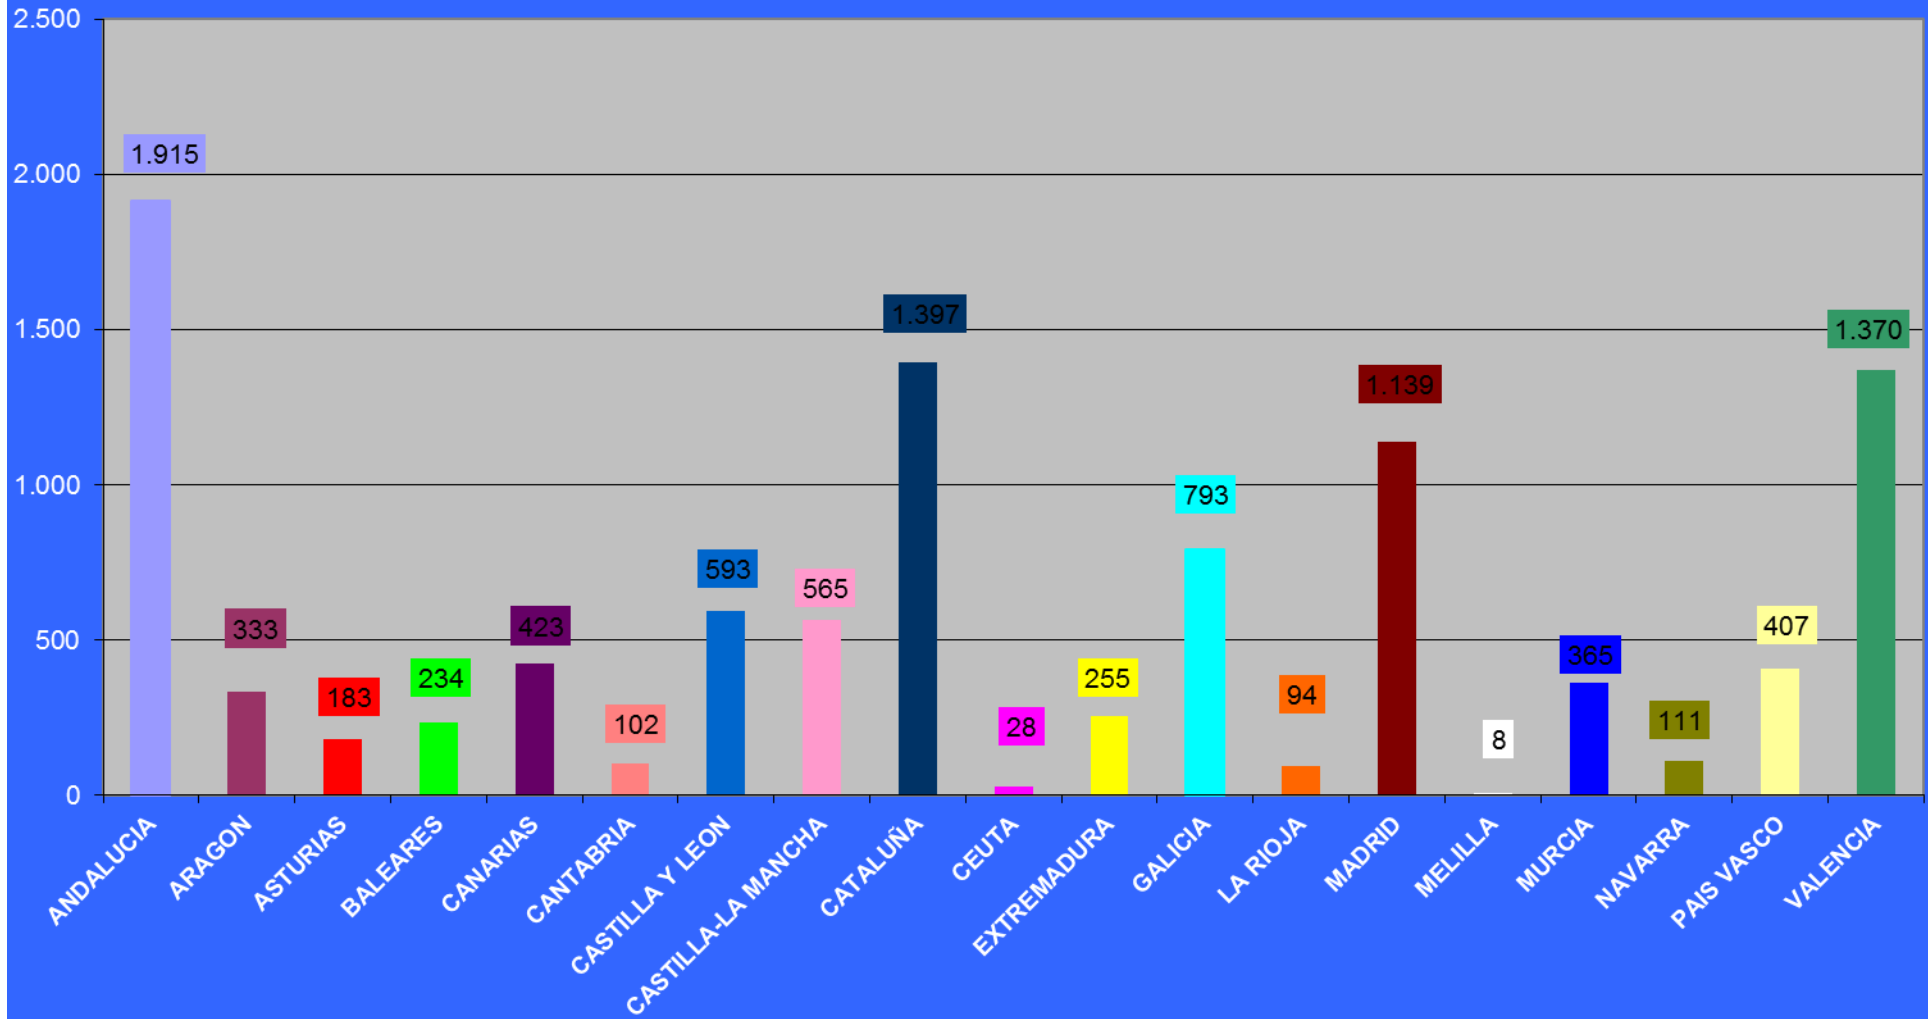

FORMACION CONTINUA

01-05-2012

COMUNIDAD AUTONOMA	CENTROS AUTORIZADOS	CURSOS HOMOLOGADOS	CURSOS INICIADOS	ALUMNOS MATRICULADOS	TARJETAS EMITIDAS
ANDALUCIA	621	335	1.915	25.521	16.908
ARAGON	96	55	333	4.966	3.041
ASTURIAS	57	33	183	2.622	1.585
BALEARES	48	29	234	2.911	2.183
CANARIAS	102	43	423	5.941	4.219
CANTABRIA	20	14	102	1.499	1.156
CASTILLA Y LEON	176	102	593	8.636	5.728
CASTILLA-LA MANCHA	121	146	565	7.595	4.170
CATALUÑA	358	218	1.397	18.344	11.974
CEUTA	4	4	28	257	207
EXTREMADURA	92	43	255	3.924	2.411
GALICIA	180	116	793	11.207	7.844
LA RIOJA	19	14	94	1.238	923
MADRID	273	164	1.139	15.689	11.686
MELILLA	5	3	8	100	64
MURCIA	120	79	365	4.033	2.472
NAVARRA	48	17	111	1.733	1.286
PAIS VASCO	111	54	407	5.052	3.769
VALENCIA	281	154	1.370	13.350	9.135
TOTAL	2.732	1.623	10.315	134.618	90.761

CENTROS AUTORIZADOS

- ANDALUCIA
- ARAGON
- ASTURIAS
- BALEARES
- CANARIAS
- CANTABRIA
- CASTILLA Y LEON
- CASTILLA-LA MANCHA
- CATALUÑA
- CEUTA
- EXTREMADURA
- GALICIA
- LA RIOJA
- MADRID
- MELILLA
- MURCIA
- NAVARRA
- PAIS VASCO
- VALENCIA

CURSOS HOMOLOGADOS

CURSOS INICIADOS

ALUMNOS INSCRITOS EN CURSOS

TARJETAS EMITIDAS

- ANDALUCIA
- ARAGON
- ASTURIAS
- BALEARES
- CANARIAS
- CANTABRIA
- CASTILLA Y LEON
- CASTILLA-LA MANCHA
- CATALUÑA
- CEUTA
- EXTREMADURA
- GALICIA
- LA RIOJA
- MADRID
- MELILLA
- MURCIA
- NAVARRA
- PAIS VASCO
- VALENCIA