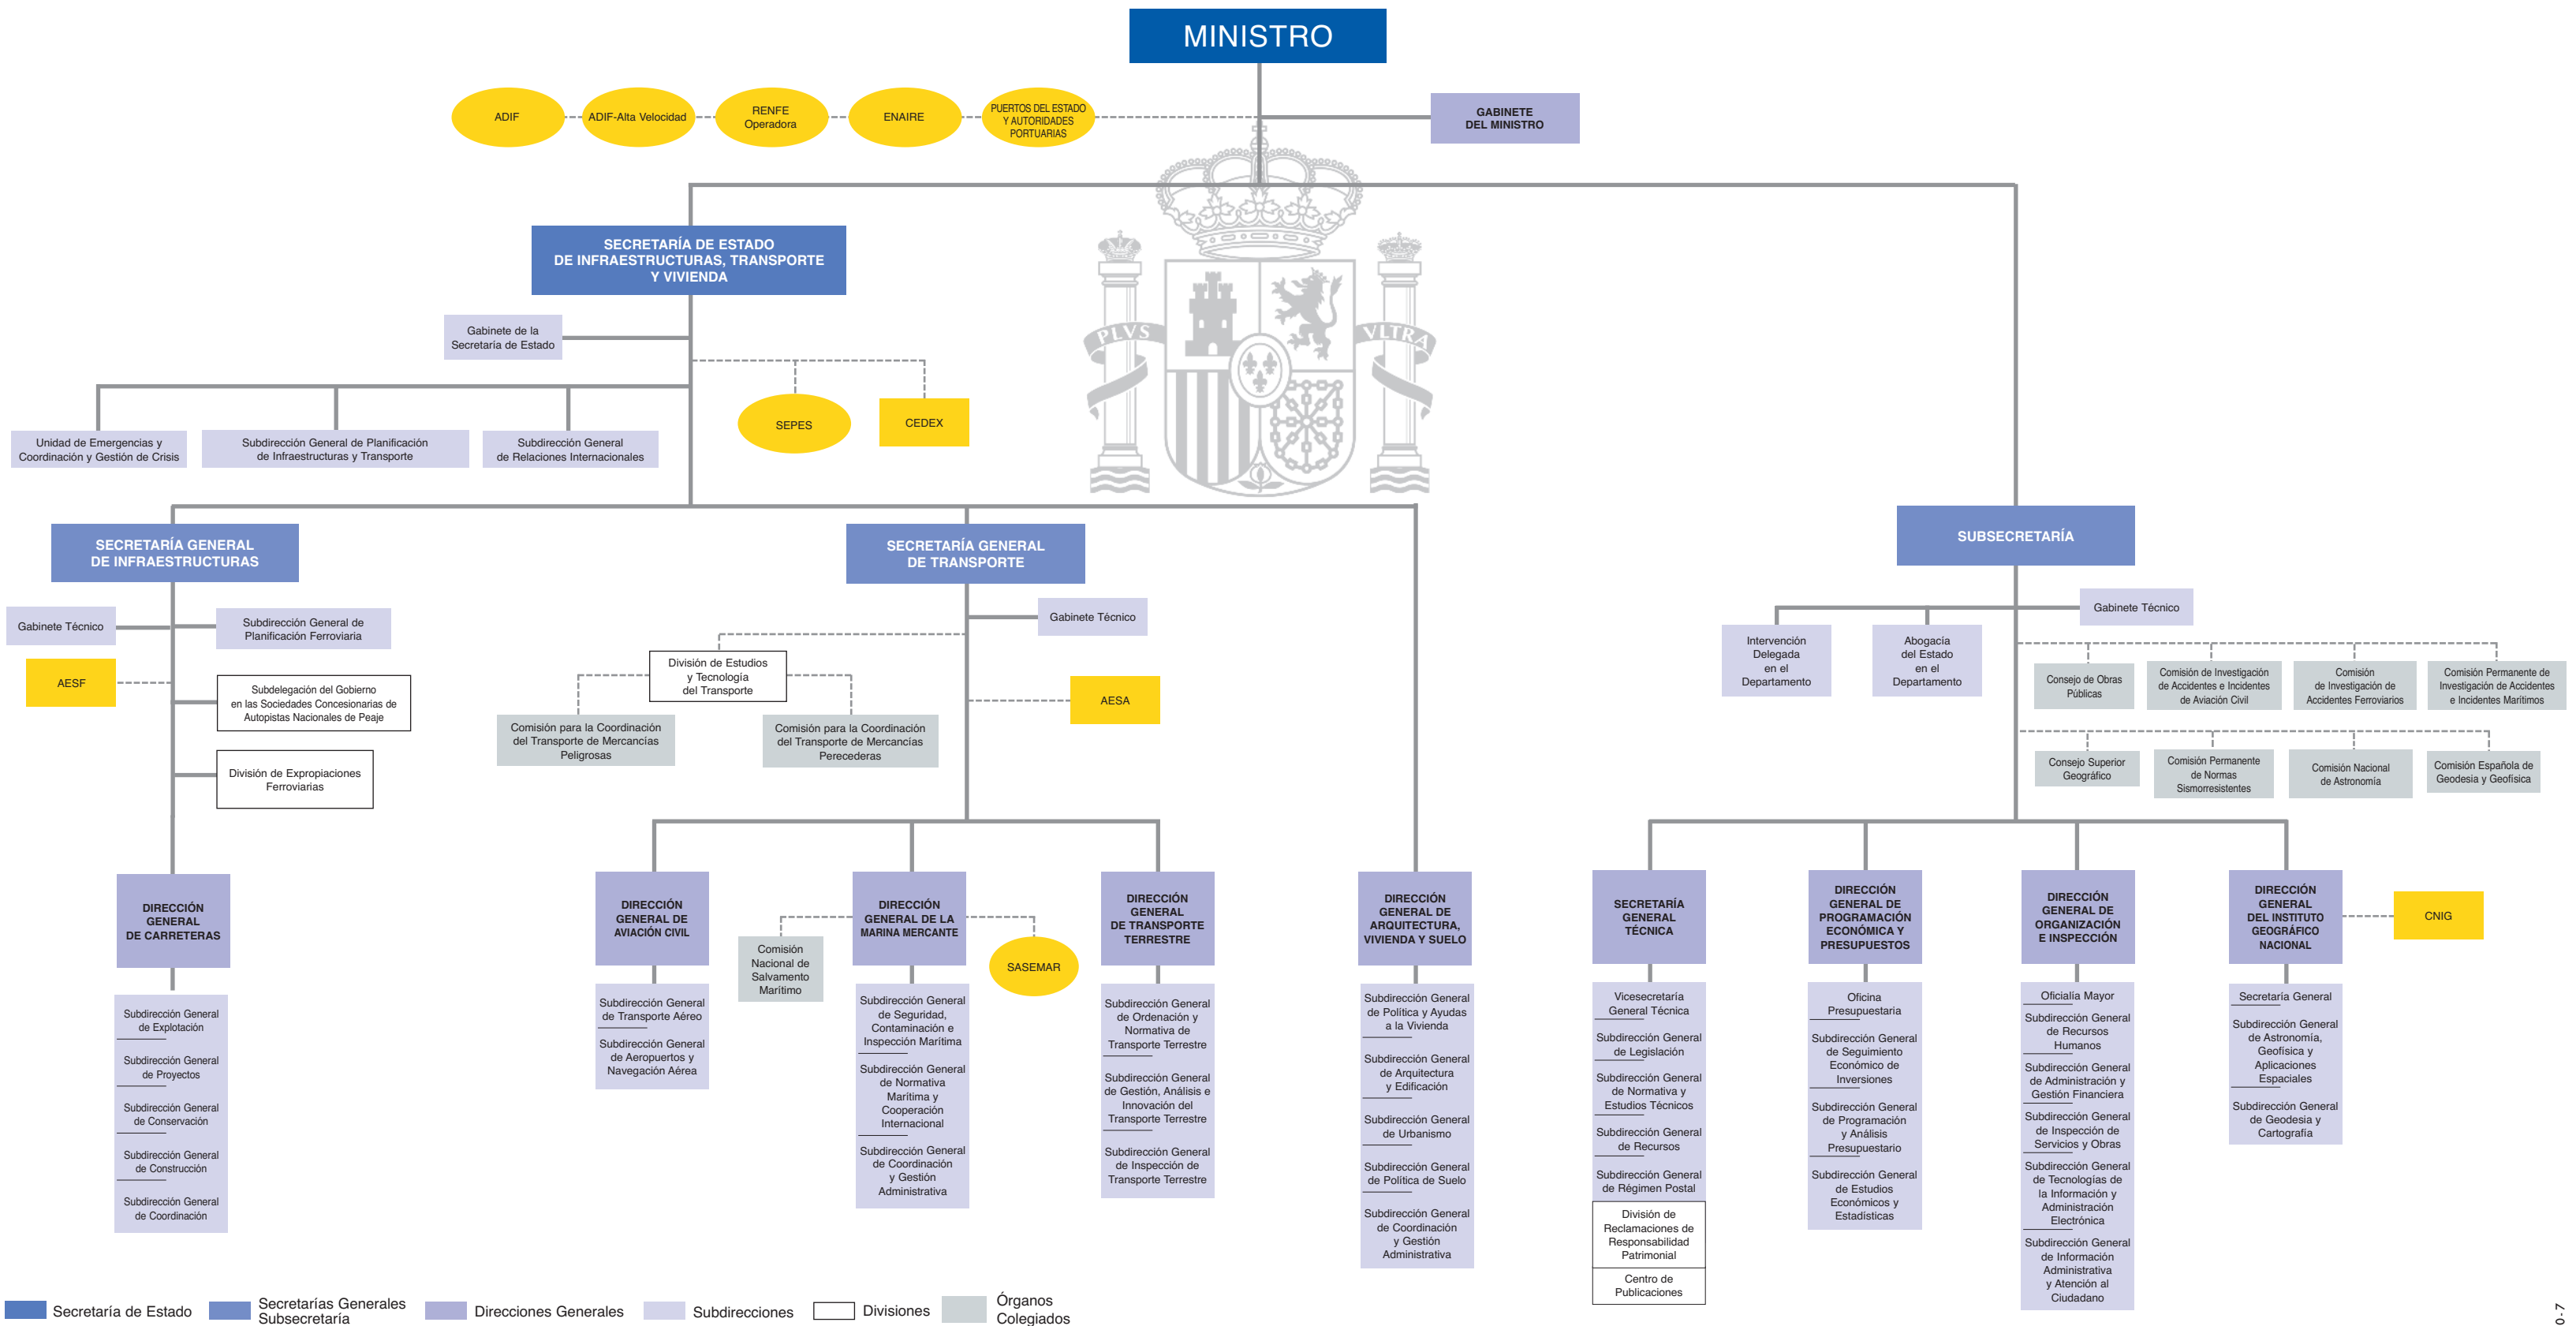

ORGANIGRAMA DEL MINISTERIO DE FOMENTO

- Real Decreto 362/2017, de 8 de abril, por el que se desarrolla la estructura orgánica básica del Ministerio de Fomento (BOE de 11 de abril).
 - Real Decreto 424/2016, de 11 de noviembre, por el que se establece la estructura orgánica básica de los departamentos ministeriales (BOE de 12 de noviembre).

(Actualización a 11 de abril de 2017)

Ministro
Secretaría de Estado
Secretarías Generales Subsecretaría
Direcciones Generales
Subdirecciones
Divisiones
Órganos Colegiados

ORGANISMOS AUTÓNOMOS Y AGENCIAS
ENTES PÚBLICOS Y ENTIDADES PÚBLICAS EMPRESARIALES

* El Organigrama alcanza hasta la Administración Institucional.

CEDEX: Centro de Estudios y Experimentación de Obras Públicas
 ADIF: Administrador de Infraestructuras Ferroviarias
 CNIG: Centro Nacional de Información Geográfica

SASEMAR: Sociedad de Salvamento y Seguridad Marítima
 AESA: Agencia Estatal de Seguridad Aérea
 SEPE: Entidad Pública Empresarial de Suelo
 AESF: Agencia Estatal de Seguridad Ferroviaria